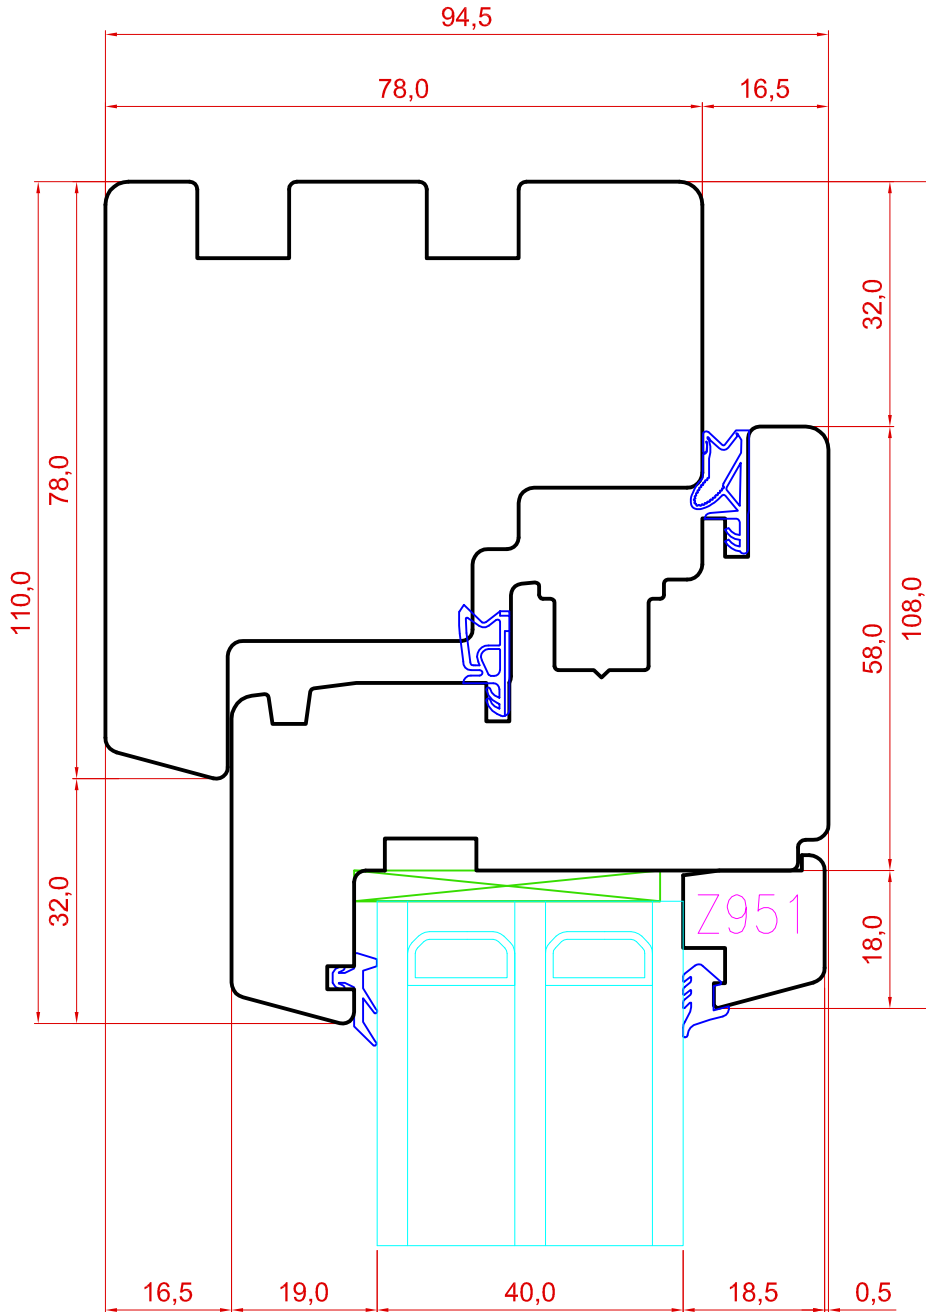

TOOTMINE.

Viking Window AS
Mõo, Järvamaa 72751 tlf.372 38 48 900

SAKSA TÜÜPI DK13 AKEN

**VERT.LÕIGE ÜLA-JA KÜLGLENGIST KOOS
RAAMIGA**

JOONISE NR:

DK13.2.01

KUUPÄEV: 26.02.13 VJ.

MÕÖT: 1:1

REVISION A:

REVISION B:

REVISION C:

KINNITATUD:

VJ.

ALTERNATIIV